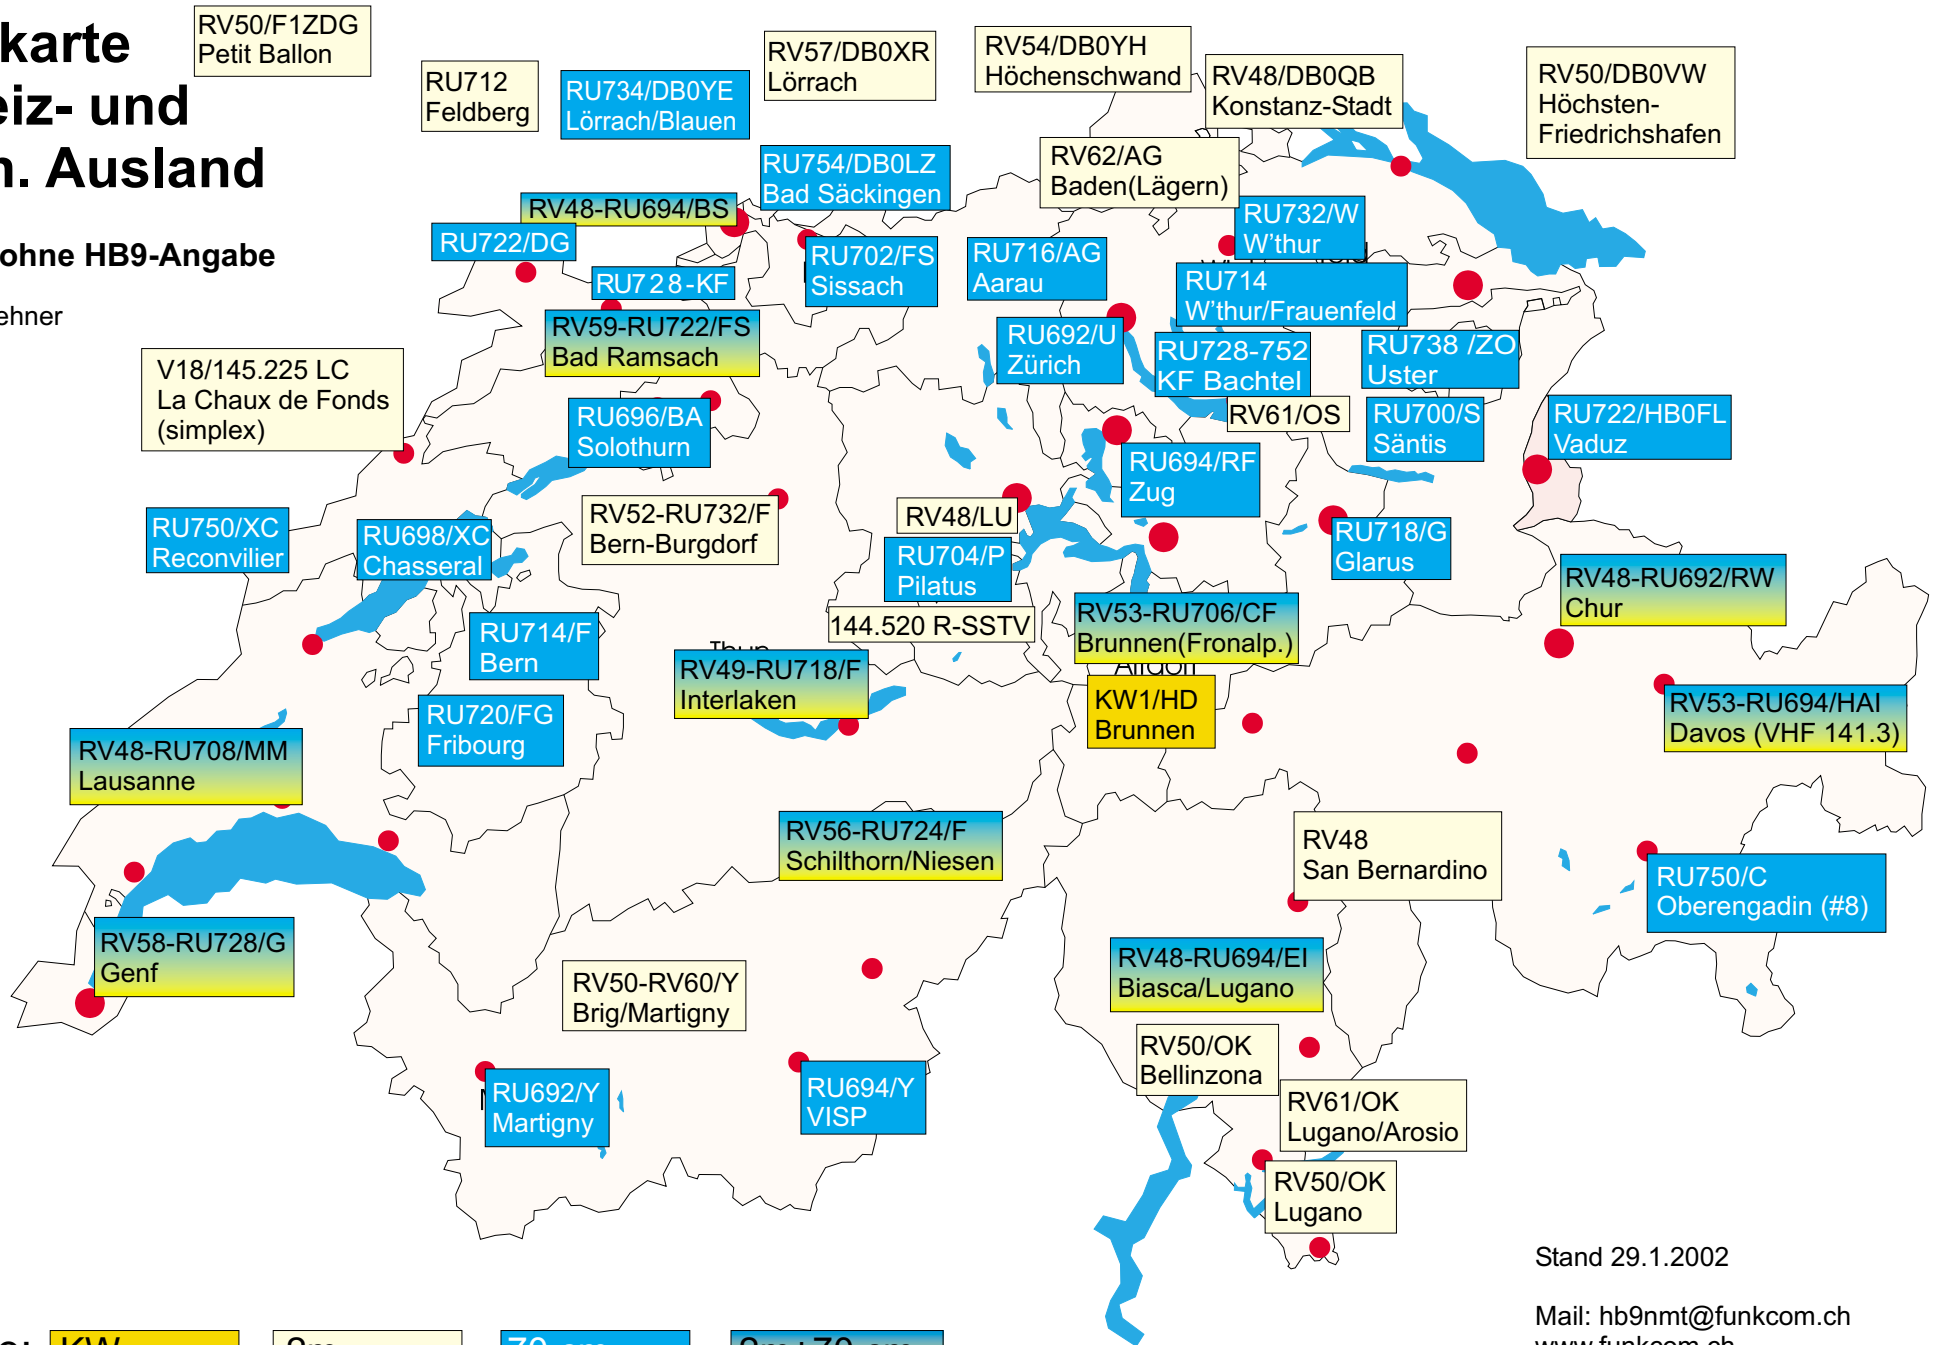

# Relaiskarte Schweiz- und grenzn. Ausland

CH-Relais ohne HB9-Angabe

© 2002 M.Frehner

Stand 29.1.2002

Mail: [hb9nmt@funkcom.ch](mailto:hb9nmt@funkcom.ch)  
www.funkcom.ch

Alle Angaben ohne Gewähr

Legende: KW 2m 70 cm 2m+70 cm  
KW RV RU RV-RU